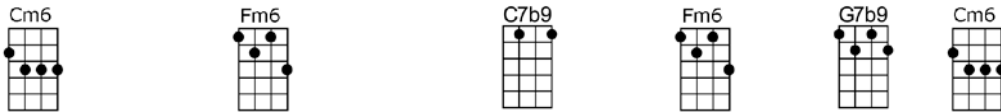

p.2. Besame Mucho

Besame, besame mucho, each time I cling to your kiss I hear music di-vine.